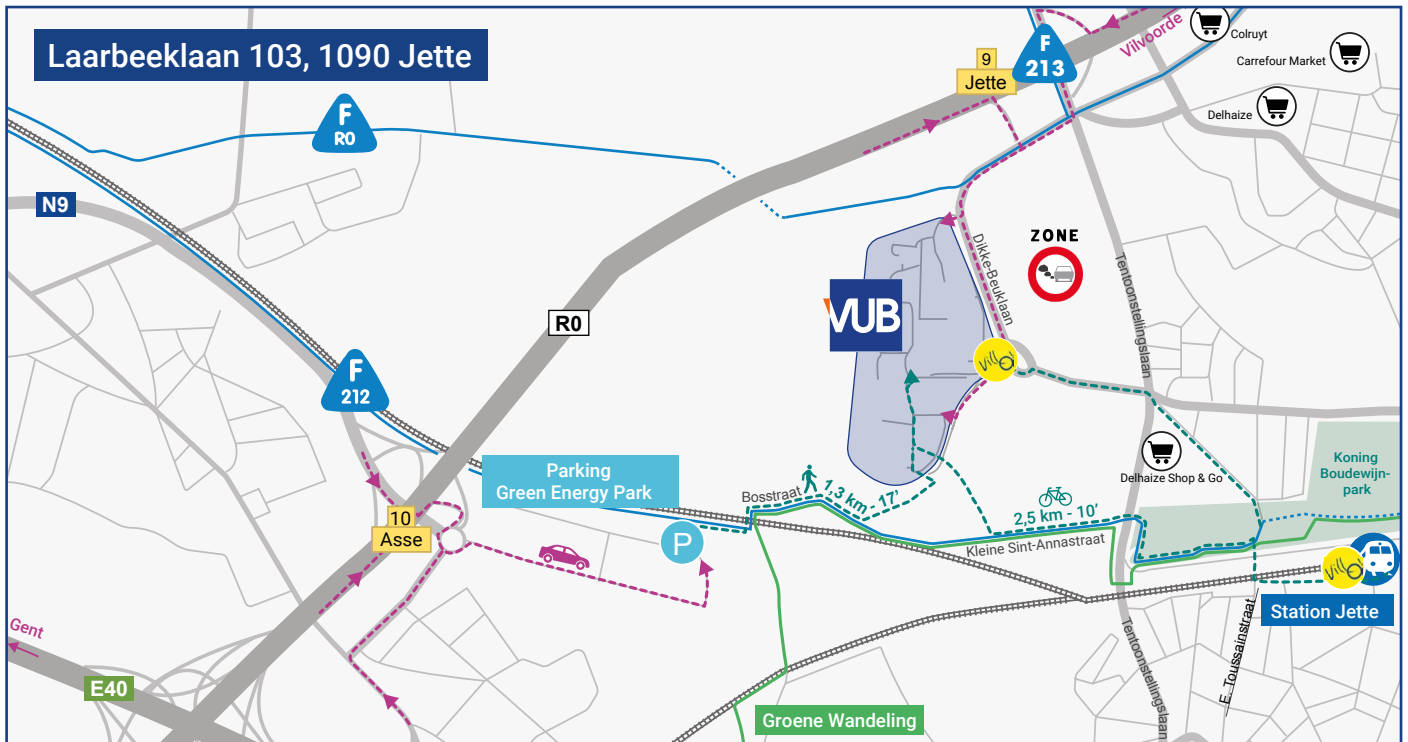

VUB HEALTH CAMPUS

BEREIKBAARHEIDSFICHE

FIETS

- De campus ligt vlakbij 3 **fietsnelwegen**.

- De campus ligt vlakbij de **Groene Wandeling**.
- Er zijn verschillende **fietsenstallingen** op de site (zie detailplan op de volgende pagina).
- In garage B en tegenover gebouwen GH zijn er afgesloten fietsenstallingen. In gebouw B zijn er **douches**.
- Aan de ingang van gebouw A staat een **fietsherstelpaal**, aan het onthaal van de Medische Bib kan je een fietspomp ontlenen.

BUS/TRAM

	9	Simonis - Koning Boudewijn	7/u
	13	Zwarte Vijvers - UZ-VUB	5/u
	14	Heizel - Noordstation	5/u
	88	De Brouckère - UZ-VUB	5/u
	245	Dendermonde - Brussel	2/u
	810	Halle - Ruisbroek - Dilbeek - Jette	2/u
	820	Zaventem - Vilvoorde - Jette	4/u

TREIN

Verbindingen station Jette

Villo-fietsen aan het station en op de campus.

AUTO

Campus Jette is bereikbaar via de R0. Neem afrit 9-Jette en voeg in op de Dikke-Beuklaan. Volg vanaf de Dikke-Beuklaan de signalisatie via de Laarbeeklaan tot aan toegang van 4 van de Brussels Health Campus.

Parkeren kan ook op de parking Green Energy Park, bereikbaar via afrit 10 van de R0.

ZONE

Campus Jette is gelegen in de LEZ-zone van het Brussels Hoofdstedelijk Gewest.