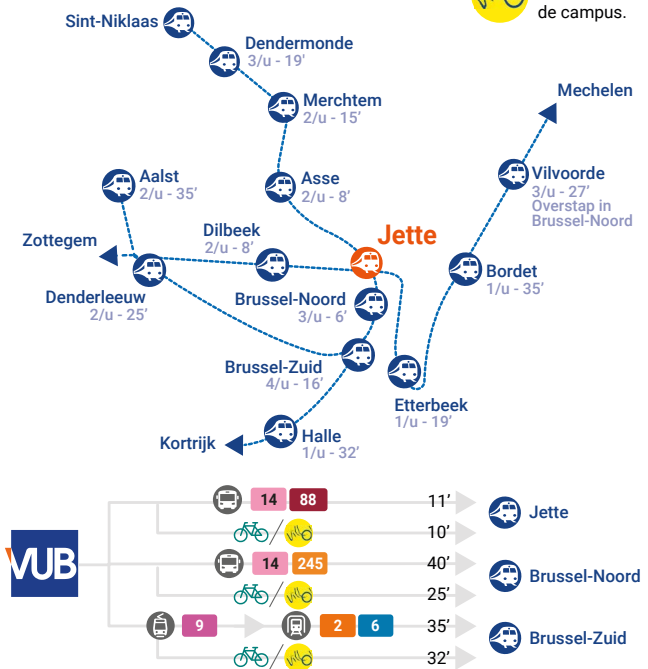

VUB HEALTH CAMPUS

BEREIKBAARHEIDSFICHE

FIETS

- De campus ligt vlakbij 3 **fietsnelwegen**.

- De campus ligt vlakbij de **Groene Wandeling**.
- Er zijn verschillende **fietsenstallingen** op de site (zie detailplan op de volgende pagina).
- In garage B en tegenover gebouwen GH zijn er afgesloten fietsenstallingen. In gebouw B zijn er **douches**.
- Aan de ingang van gebouw A staat een **fietsherstelpaal**, aan het onthaal van de Medische Bib kan je een fietspomp ontlenen.

BUS/TRAM

	9	Simonis - Koning Boudewijn	7/u
	13	Zwarte Vijvers - UZ-VUB	5/u
	14	Heizel - Noordstation	5/u
	88	De Brouckère - UZ-VUB	5/u
	245	Dendermonde - Brussel	2/u
	810	Halle - Ruisbroek - Dilbeek - Jette	2/u
	820	Zaventem - Vilvoorde - Jette	4/u

TREIN

Verbindingen station Jette

Villo-fietsen aan het station en op de campus.

AUTO

Campus Jette is bereikbaar via de R0. Neem afrit 9-Jette en voeg in op de Dikke-Beuklaan. Volg vanaf de Dikke-Beuklaan de signalisatie via de Laarbeeklaan tot aan toegang van 4 van de Brussels Health Campus.

Parkeren kan ook op de parking Green Energy Park, bereikbaar via afrit 10 van de R0.

ZONE

Campus Jette is gelegen in de LEZ-zone van het Brussels Hoofdstedelijk Gewest.